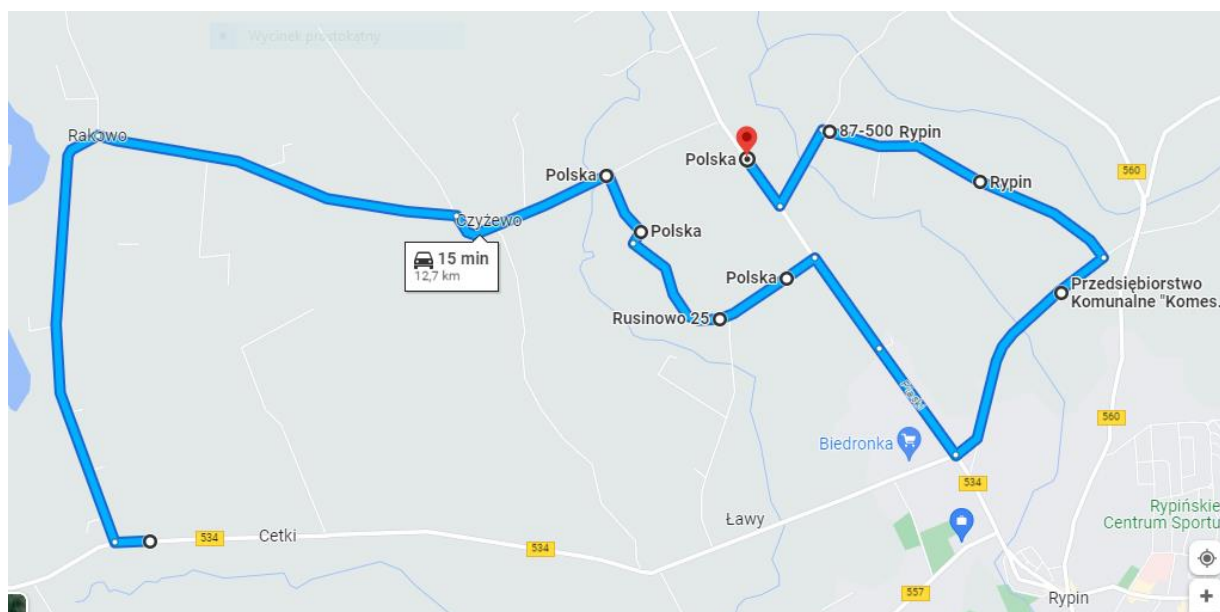

GMINNY PRZEWÓZ PASAŻERSKI DO LOKALU WYBORCZEGO.

OKW nr 9 w Rusinowie

Trasa Rusinowo – Rusinowo.

Przystanki i odjazdy autobusu:

1. Rusinowo (okolice skrzyżowania drogi Czyżewo – Rusinowo z drogą w kierunku Rusinowa, za sołtysem) – **g. 10:20, g. 14:15,**
2. Rusinowo (przy posesji nr 22) – **g. 10:20, g. 14:15,**
3. Rusinowo (przy posesji nr 25) – **g. 10:22, g. 14:17,**
4. Rusinowo (przystanek szkolny przy posesji nr 28) – **g. 10:23, g. 14:18,**
5. Rusinowo (ul. Mleczarska – lasek Rusinowski, przy oczyszczalni KOMES) – **g. 10:25, g. 14:20,**
6. Rusinowo (droga Mleczarska – Rusinowo, przy posesji nr 102) – **g. 10:26, g. 14:21,**
7. Rusinowo (przystanek przy spichlerzu) – **g. 10:27, g. 14:22,**
8. Rusinowo lokal wyborczy - **g. 10:28, g. 14:23,**
9. Rusinowo (droga w kierunku Długiego, przystanek przy figurce) –**g. 10:29, g. 14:24,**
10. Rusinowo (droga w kierunku Strzyg, przy posesji nr 59A) – **g. 10:30, g. 14:25,**
11. Rusinowo, lokal wyborczy – **g. 10:33, g. 14:27.**

Przerwa na oddanie głosu, odwóz z lokalu wyborczego po tej samej trasie nastąpi o **g. 10:55** oraz w ramach dodatkowego kursu o **g. 14:45.**

Dowóz do lokalu

<https://maps.app.goo.gl/FS499AJLBzrMjaCa8>

Dowóz do lokalu

<https://maps.app.goo.gl/JKL7RXARqR4v1ri3A>